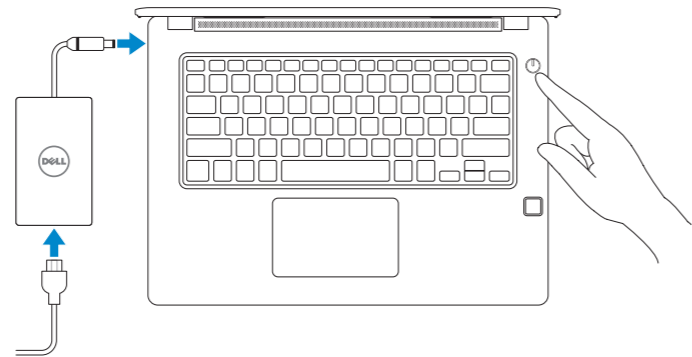

Latitude 14 3480

3000 Series

Quick Start Guide

Guide d'information rapide
Panduan Pengaktifan Cepat
Guía de inicio rápido
دليل البدء السريع

1 Connect the power adapter and press the power button

Brancher l'adaptateur d'alimentation et appuyer sur le bouton d'alimentation
Sambungkan adaptor daya dan tekan tombol daya
Conecte el adaptador de alimentación y presione el botón de encendido
توصيل مهايئ التيار والضغط على زر التشغيل

2 Finish Windows 10 setup

Terminer l'installation de Windows 10 | Tuntaskan penataan Windows 10
Finalice la configuración de Windows 10 | إنهاء إعداد Windows 10

Connect to your network

Se connecter au réseau
Sambungkan ke jaringan Anda
Conéctese a una red
التوصيل بالشبكة